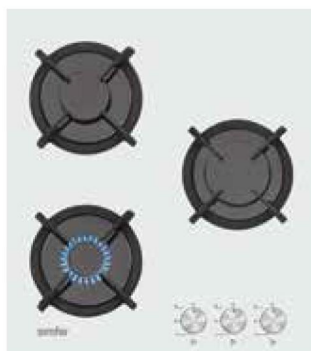

МОДЕЛЬНЫЙ РЯД 45CM

H45N30W501

1. Независимая газовая варочная поверхность 45 см.
   - Тип - газ на стекле
   - Кол-во конфорок – 3
   - Газ контроль конфорок
   - Автоматический розжиг
   - Цвет корпуса – белое стекло
2. Комплектация: отдельные чугунные решётки для каждой из конфорок, жиклёры для баллонного газа