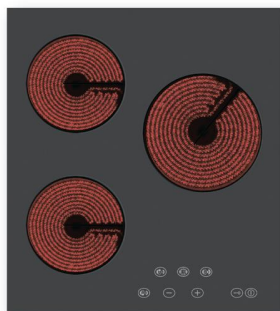

H45D13B001

- Независимая стеклокерамическая варочная поверхность 45 см
- Кол-во конфорок – 3 ускоренного нагрева Hi-Light
- Сенсорное управление
- 9 уровней мощности